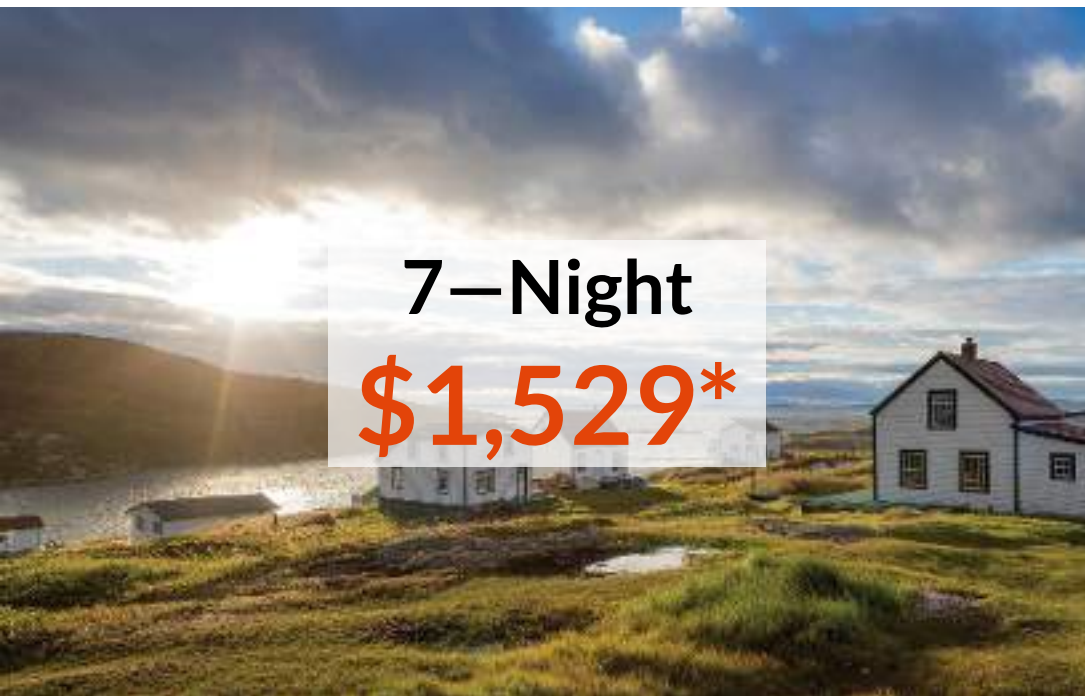

7–Night  
**\$1,529\***

10–Night  
**\$2,031\***

14–Night  
**\$2,697\***